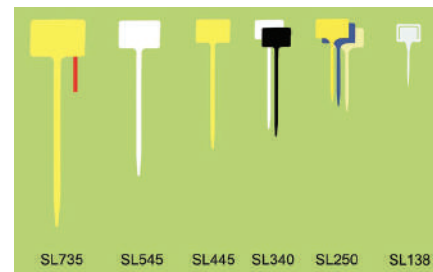

HEAVY DUTY POT & STAKE LABELS

Pencil & Pen surfaces

CODE	COLOUR / WRITING AREA (CM)	SIZE (CM)	BOX QTY	BARCODE
140.L5W	White 12.5 x 1.4	12	1000	05391513333637
140.L5Y	Yellow 12.5 x 1.4	12	1000	05391513333644
140.L5O	Orange 12.5 x 1.4	12	1000	05391513333651
140.L5B	Blue 12.5 x 1.4	12	1000	05391513333668
140.L5GR	Green 12.5 x 1.4	12	1000	05391513339424
140.L8Y	Yellow 20 x 1.9	20	500	05391513335730
140.L8W	White 20 x 1.9	20	500	05391513338236
140.L10W	White 25 x 2.5	25	50	05391513333675
140.EL20W	White 50 x 3	50	50	05391513335747
140.EL24W	White 60 x 3	60	50	05391530650588

'T' LABELS

CODE	COLOUR / WRITING AREA (CM)	SIZE (CM)	BOX QTY	BARCODE
140.SL735Y	Yellow 20 x 12.5	74	25	05391513333682
140.SL340W	White 10 x 6	33	100	05391513335754
140.SL340BLK	Black 10 x 6	33	100	05391513339431
140.SL250Y	Yellow 10 x 6	24	100	05391513333699
140.SL250B	Beige 10 x 6	24	100	05391513333705
140.SL250BL	Blue 10 x 6	24	100	05391513333712
140.SL250W	White 10 x 6	24	100	05391530650601
140.SL445Y	Yellow 12 x 8	45	50	05391513337833
140.SL545W	White 15 X 10	54	50	05391513337840
140.SL138W	White 4 X 3	15.5	500	05391513338243

ANGLE HEAD LABELS

CODE	COLOUR / SIZE (CM)	BOX QTY	BARCODE
140.SL190Y	Yellow L19 x 7.5 x 5	50	05391513335655
140.SL275W	White L27 x 13 x 8	50	05391513335662
140.SL275BB	Blackboard L27 x 13 x 8	50	05391513338255
140.SL279BB	Blackboard L28 x 16 x 10	50	05391513339462
140.SL440Y	Yellow L44 x 12.5 x 8	50	05391513335679
140.SL440BB	Blackboard L43 x 12.5 x 8	50	05391513335686
140.SL400R	Red L38 x 10 x 6	50	05391513337802
140.SL400BLK	Black L38 x 10 x 6	50	05391513339448
140.SL400W	White L38 x 10 x 6	50	05391513339455
140.SL500Y	Yellow L53 x 16 x 10	25	05391513337819
140.SL500BB	Blackboard L53 x 16 x 10	25	05391513338264
140.SL650Y	Yellow L65 x 16 x 10	25	05391513337833