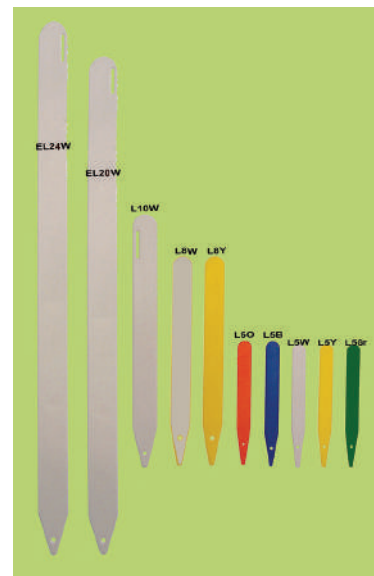

HEAVY DUTY POT & STAKE LABELS

Pencil & Pen surfaces

CODE	COLOUR / WRITING AREA (CM)	SIZE (CM)	BOX QTY	BARCODE
140.L5W	White 12.5 x 1.4	12	1000	05391513333637
140.L5Y	Yellow 12.5 x 1.4	12	1000	05391513333644
140.L5O	Orange 12.5 x 1.4	12	1000	05391513333651
140.L5B	Blue 12.5 x 1.4	12	1000	05391513333668
140.L5GR	Green 12.5 x 1.4	12	1000	05391513339424
140.L8Y	Yellow 20 x 1.9	20	500	05391513335730
140.L8W	White 20 x 1.9	20	500	05391513338236
140.L10W	White 25 x 2.5	25	50	05391513333675
140.EL20W	White 50 x 3	50	50	05391513335747
140.EL24W	White 60 x 3	60	50	05391530650588

'T' LABELS

CODE	COLOUR / WRITING AREA (CM)	SIZE (CM)	BOX QTY	BARCODE
140.SL735Y	Yellow 20 x 12.5	74	25	05391513333682
140.SL340W	White 10 x 6	33	100	05391513335754
140.SL340BLK	Black 10 x 6	33	100	05391513339431
140.SL250Y	Yellow 10 x 6	24	100	05391513333699
140.SL250B	Beige 10 x 6	24	100	05391513333705
140.SL250BL	Blue 10 x 6	24	100	05391513333712
140.SL250W	White 10 x 6	24	100	05391530650601
140.SL445Y	Yellow 12 x 8	45	50	05391513337833
140.SL545W	White 15 X 10	54	50	05391513337840
140.SL138W	White 4 X 3	15.5	500	05391513338243

ANGLE HEAD LABELS

CODE	COLOUR / SIZE (CM)	BOX QTY	BARCODE
140.SL190Y	Yellow L19 x 7.5 x 5	50	05391513335655
140.SL275W	White L27 x 13 x 8	50	05391513335662
140.SL275BB	Blackboard L27 x 13 x 8	50	05391513338255
140.SL279BB	Blackboard L28 x 16 x 10	50	05391513339462
140.SL440Y	Yellow L44 x 12.5 x 8	50	05391513335679
140.SL440BB	Blackboard L43 x 12.5 x 8	50	05391513335686
140.SL400R	Red L38 x 10 x 6	50	05391513337802
140.SL400BLK	Black L38 x 10 x 6	50	05391513339448
140.SL400W	White L38 x 10 x 6	50	05391513339455
140.SL500Y	Yellow L53 x 16 x 10	25	05391513337819
140.SL500BB	Blackboard L53 x 16 x 10	25	05391513338264
140.SL650Y	Yellow L65 x 16 x 10	25	05391513337833